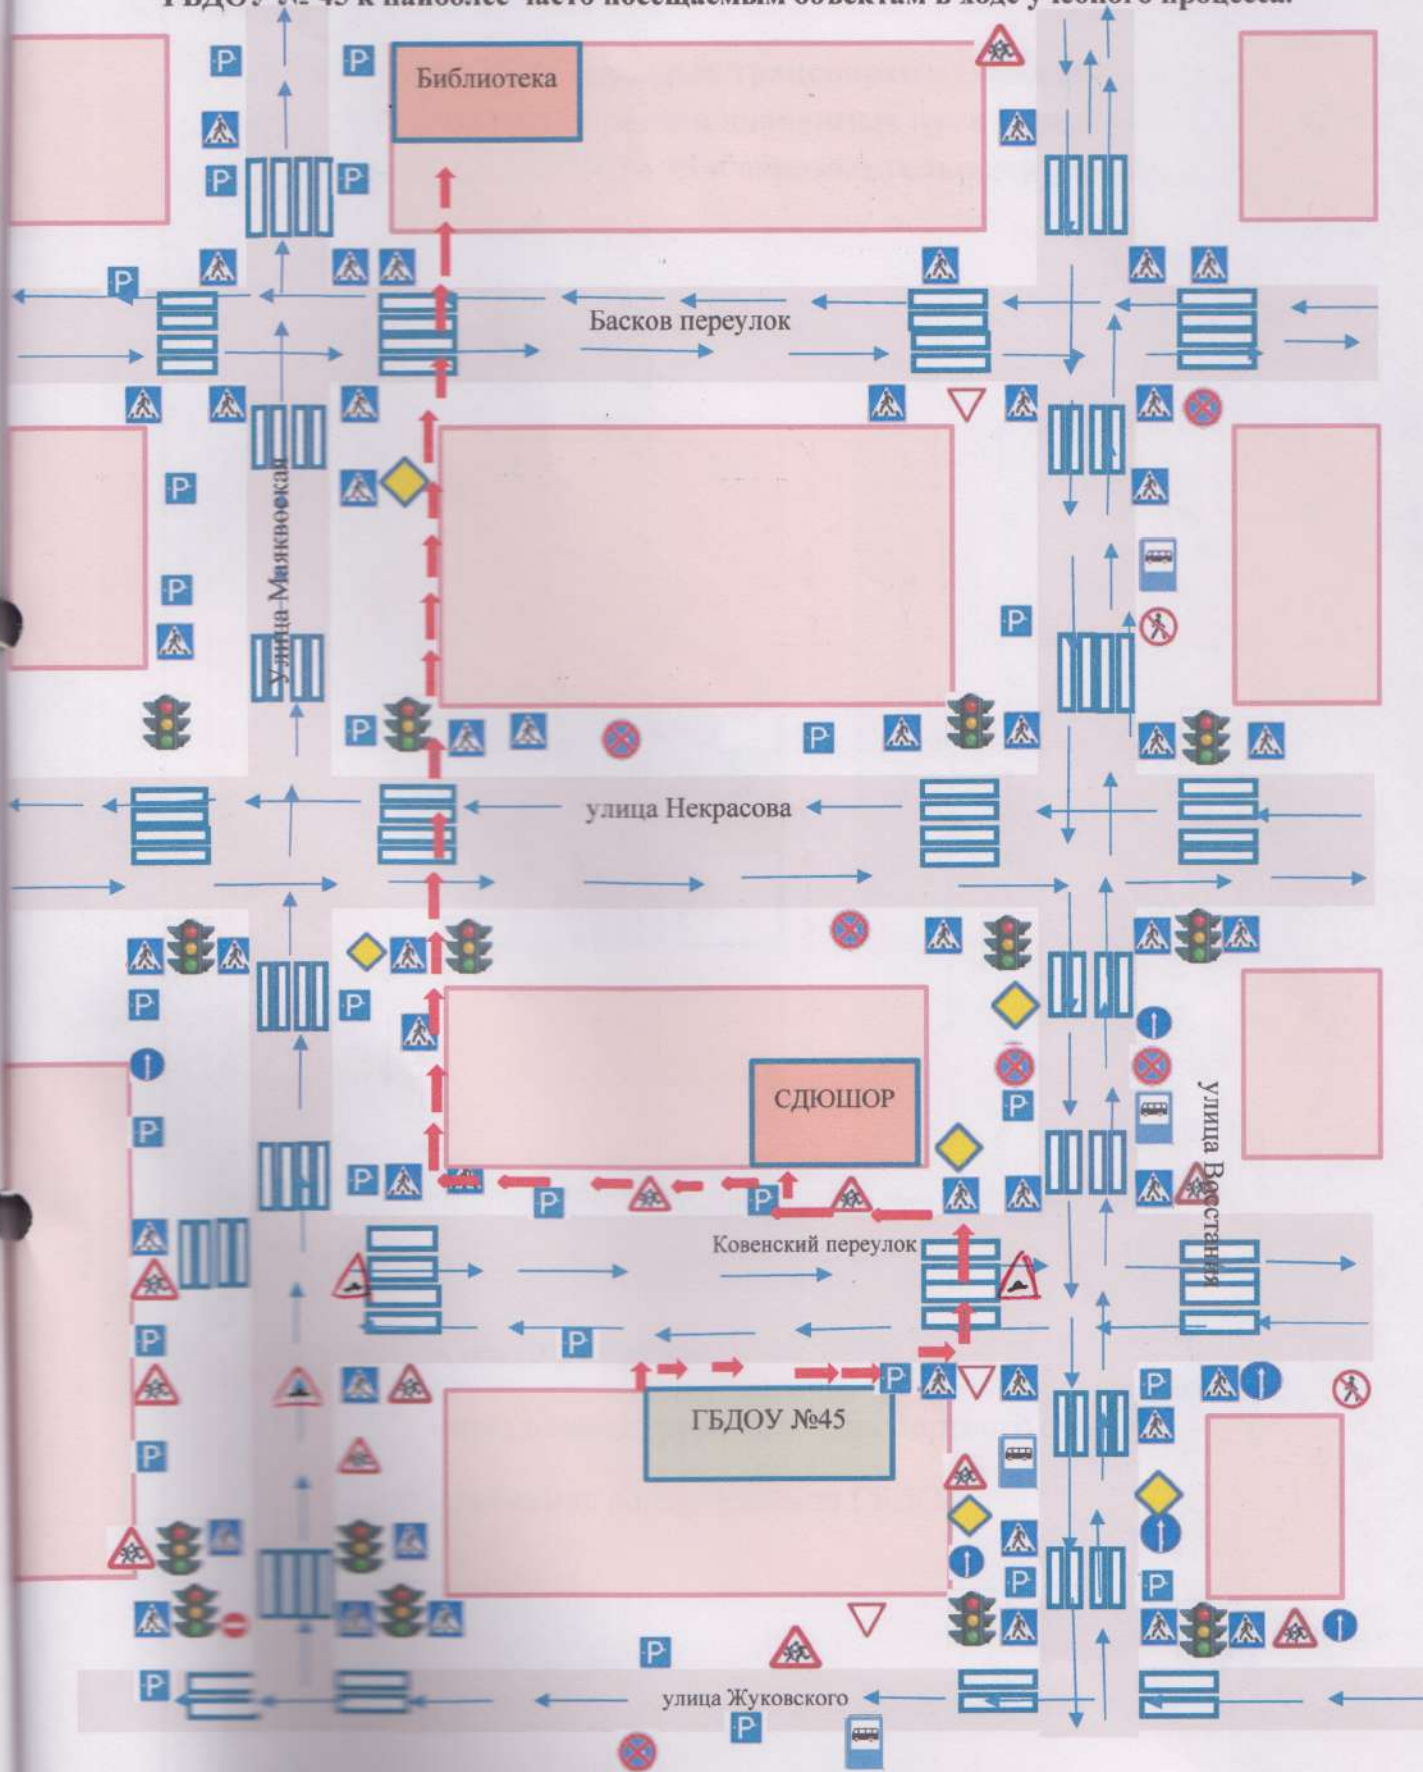

Содержание

I. Планы-схемы ОУ.

- 1) План-схема расположения ГБДОУ, пути движения транспортных средств и детей (воспитанников). Организация дорожного движения в непосредственной близости к ДОУ.
- 2) Маршруты движения организованных групп детей от ОУ к наиболее часто посещаемым объектам в ходе учебного процесса
- 3) Пути движения транспортных средств к местам разгрузки/погрузки и рекомендуемых безопасных путей передвижения детей по территории образовательного учреждения.

План-схема маршрутов движения организованных групп воспитанников
ГБДОУ № 45 к наиболее часто посещаемым объектам в ходе учебного процесса.

Приложение 3

План пути движения грузовых транспортных средств к местам разгрузки-погрузки и рекомендованные пути передвижения воспитанников ГБДОУ № 45 к образовательному учреждению

-  - место разгрузки
-  - въезд-выезд грузового транспортного средства
-  - движение воспитанников ГБДОУ